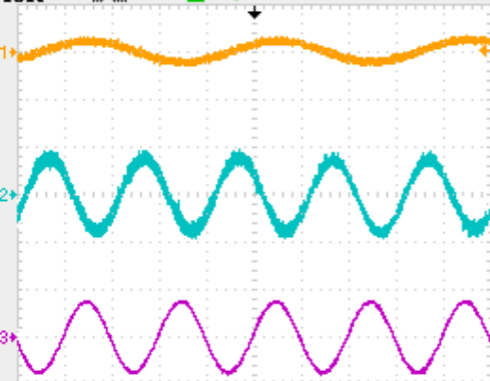

Iek  Trig'd M Pos: 0.000s

CH3

Kopplung
AC

Bandbreite
Voll
100MHz

Volts/Div.
Grob

Tastkopf
1X
Spannung

Invertierung
Aus

CH1 200mV CH2 200mV M 250µs CH1  8.00mV

CH3 200mV 11-Mär-16 13:58 1.00003kHz